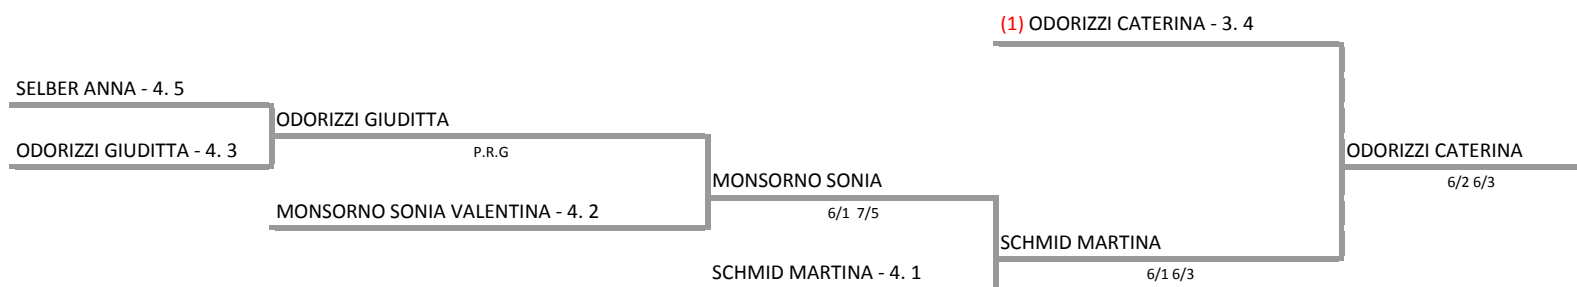

TENNIS CENTRO VAL DI NON A.S.D. - TN CENTRO VAL DI NON TUENNO GIOVANILE MAGGIO 2016
Under 14 Femminile - Under 14 Femminile

27/05/2016 - 05/06/2016 iscritti n° 5

Tabellone confermato il 30/05/2016 alle ore 18:06
compilato il 30/05/2016 alle ore 18:06 e subito esposto
Il Giudice Arbitro: GAT1 ANDREA WALDNER, GAT2 VINICIO VALENTINI