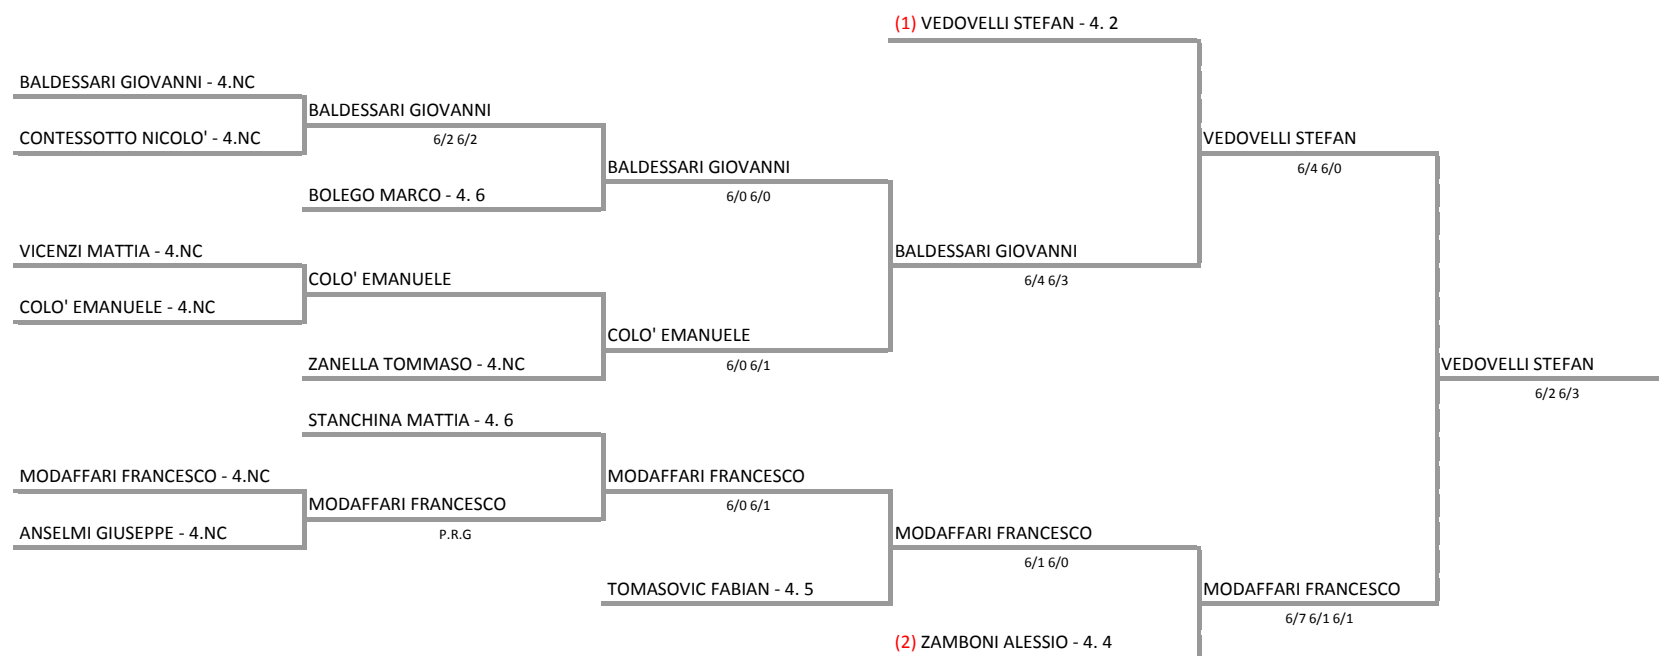

TENNIS CENTRO VAL DI NON A.S.D. - TN CENTRO VAL DI NON TUENNO GIOVANILE MAGGIO 2016

Under 12 Maschile - Under 12 Maschile

27/05/2016 - 05/06/2016 iscritti n° 12

Tabellone confermato il 27/05/2016 alle ore 17:58
compilato il 27/05/2016 alle ore 17:58 e subito esposto

Il Giudice Arbitro: GAT1 ANDREA WALDNER, GAT2 VINICIO VALENTINI

Federazione Italiana Tennis - Sistema Gestione Automatizzata Tornei - Copyright 2012 - Powered by Lexicon digital media

I tabelloni generati con il Sistema S.G.A.T. possono essere liberamente pubblicati e impaginati in altre forme mantenendo presente e inalterato questo disclaimer.

Tabellone Torneo by FIT - Sistema Gestione Automatizzata Tornei is licensed under a Creative Commons Attribuzione - Non commerciale - Condividi allo stesso modo 3.0 Italia License